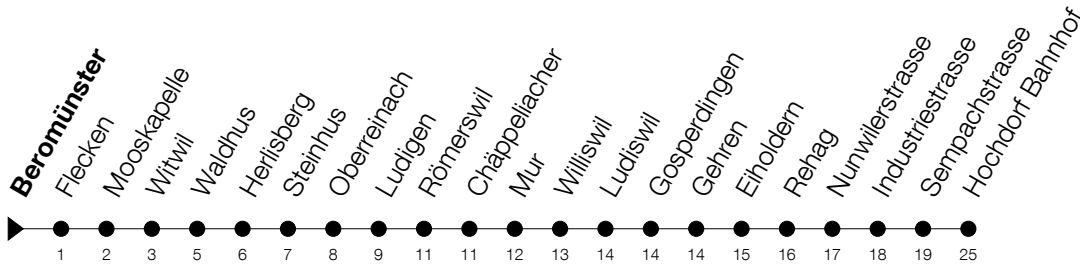

Abfahrtszeiten Haltestelle: **Beromünster**

Gültig von 15.12.2019 bis 12.12.2020

| h  | Montag - Freitag                   | Samstag | Sonntag |
|----|------------------------------------|---------|---------|
| 6  | 00 30 57 <sup>S</sup> <sub>A</sub> |         |         |
| 7  | 00 <sup>F</sup> 30                 |         |         |
| 8  | 00 30                              |         |         |
| 9  |                                    |         |         |
| 10 |                                    |         |         |
| 11 | 00 30                              |         |         |
| 12 | 00 57 <sup>S</sup> <sub>A</sub>    | 00      | 00      |
| 13 | 00 <sup>F</sup>                    |         |         |
| 14 |                                    |         |         |
| 15 | 00                                 | 00      | 00      |
| 16 | 00                                 |         |         |
| 17 | 00 30                              |         |         |
| 18 | 00 30                              |         |         |
| 19 | 00 30                              |         |         |

**F** : verkehrt an schulfreien Tagen  
**S** : verkehrt nur an Schultagen

**A** : Verkehrt an Schultagen bis Hochdorf, Oberstufenzentrum

Am 25.12./26.12./01.01./02.01./10.04./13.04./21.05./01.06./11.06./01.08./15.08./08.12. gilt der Sonntagsfahrplan