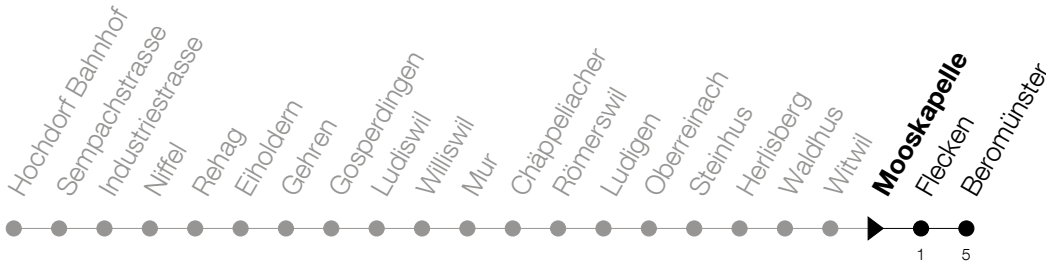

Abfahrtszeiten Haltestelle: **Mooskapelle**

Gültig von 15.12.2019 bis 12.12.2020

h	Montag - Freitag	Samstag	Sonntag
5	49		
6	19 49		
7	19 49		
8	19		
9			
10	49		
11	19 49	49	49
12	19		
13	19		
14		49	49
15	49		
16	49		
17	19 49		
18	19 49		
19	19		

Am 25.12./26.12./01.01./02.01./10.04./13.04./21.05./01.06./11.06./01.08./15.08./08.12. gilt der Sonntagsfahrplan