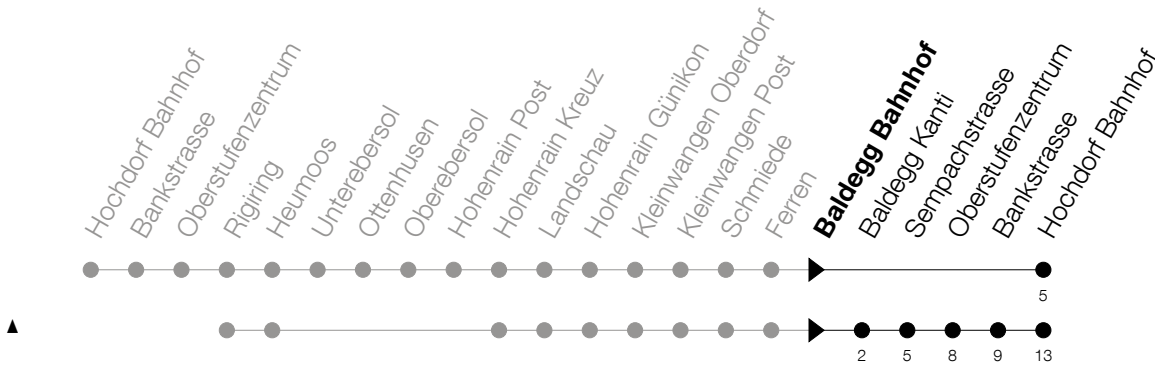

Abfahrtszeiten Haltestelle: **Baldegg Bahnhof**

Gültig von 15.12.2019 bis 12.12.2020

h	Montag - Freitag	Samstag	Sonntag
7	11 <sup>S^A</sup> 49		
8			
9			
10	49		
11			
12	19 49		
13	49		
14			
15	49		
16			
17			
18	49		
19	19 49		
20	19 49	49	
21	49	49	
22	49	49	
23	49 <sup>Ⓢ</sup>	49	
0	57 <sup>Ⓢ</sup>	57	

Ⓢ : verkehrt nur am Freitag

S : verkehrt nur an Schultagen

Am 25.12./26.12./01.01./02.01./10.04./13.04./21.05./01.06./11.06./01.08./15.08./08.12. gilt der Sonntagsfahrplan