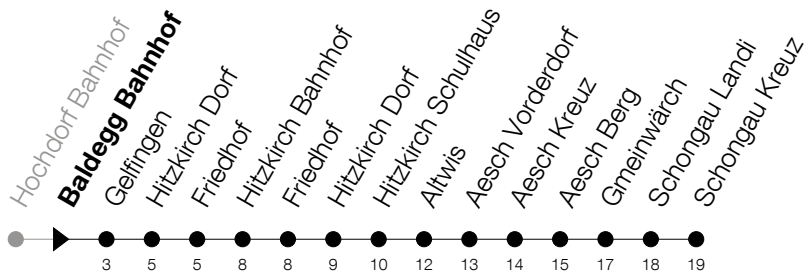

Abfahrtszeiten Haltestelle: **Baldegg Bahnhof**

Gültig von 15.12.2019 bis 12.12.2020

h	Montag - Freitag	Samstag	Sonntag
22	04	04	
23	04	04	
0	04 ^⑤	04	

⑤ : verkehrt nur am Freitag

Am 25.12./26.12./01.01./02.01./10.04./13.04./21.05./01.06./11.06./01.08./15.08./08.12. gilt der Sonntagsfahrplan