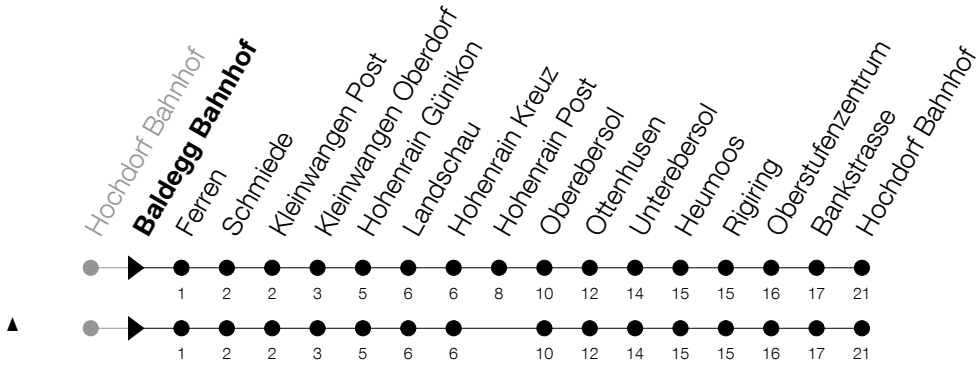

Abfahrtszeiten Haltestelle: **Baldegg Bahnhof**

Gültig von 15.12.2019 bis 12.12.2020

h	Montag - Freitag	Samstag	Sonntag
5	33		
6	03 33		
7	03	33	33
8	03	33	33
9	03	33	33
10	03	33	33
11	03 33	33	33
12	03 <sup>S</sup> <sup>▲</sup>	33	33
13	03	33	33
14	03	33	33
15	03	33	33
16	05	33	33
17		33	33
18	03	33	33
19		33	33

S : verkehrt nur an Schultagen

Am 25.12./26.12./01.01./02.01./10.04./13.04./21.05./01.06./11.06./01.08./15.08./08.12. gilt der Sonntagsfahrplan