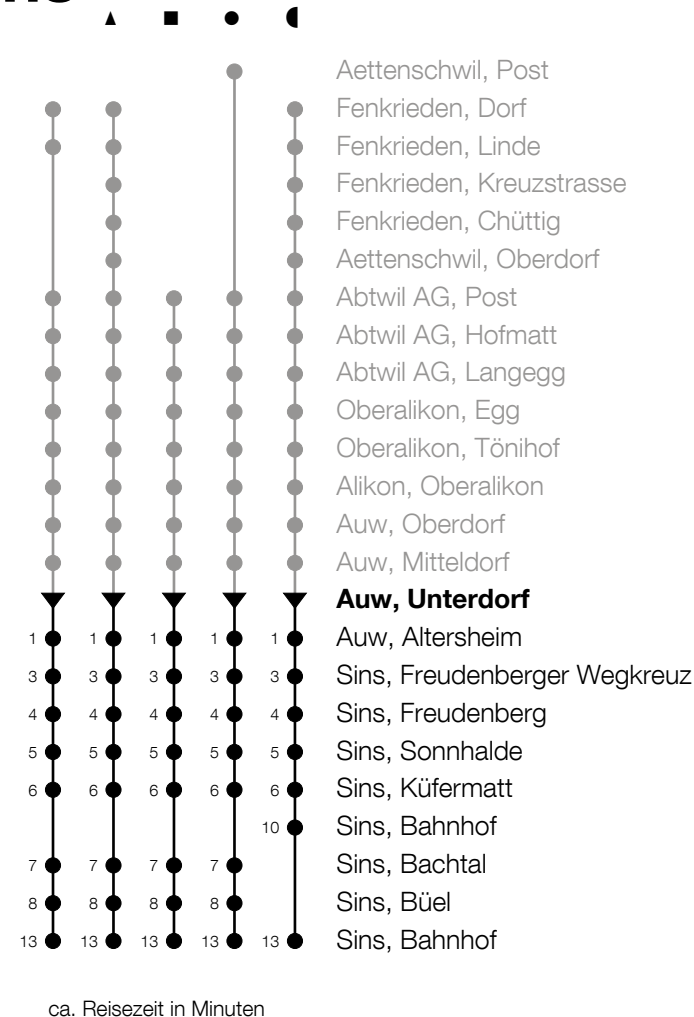

347

Auw, Unterdorf ab

Richtung (Fenkrieden -) Abtwil - Auw - Sins

h	Montag - Freitag	h	Samstag	h	Sonntag
5		5		5	
6	12 [^] 43	6		6	
7	12 [^] 42 [■]	7	12 [°]	7	
8	12 [^] 42 [■]	8	12 [°]	8	
9	12 [^]	9	12 [°]	9	
10	12 [^]	10		10	
11	39 [■]	11	12 [°]	11	
12		12		12	
13	12 [^] 42 [^]	13	12 [^]	13	
14	12 [°]	14		14	
15	12	15		15	
16	12 42 [■]	16	12 [^]	16	
17	12 42	17		17	
18	12 42	18		18	
19	12	19		19	
20	12	20		20	
21	12	21		21	
22		22		22	
23		23		23	
0		0		0	

Am 25.12./26.12./01.01./02.01./10.04./13.04./21.05./01.06./11.06./01.08./15.08./08.12. gilt der Sonntagsfahrplan

Gültig von 15.12.2019 bis 12.12.2020