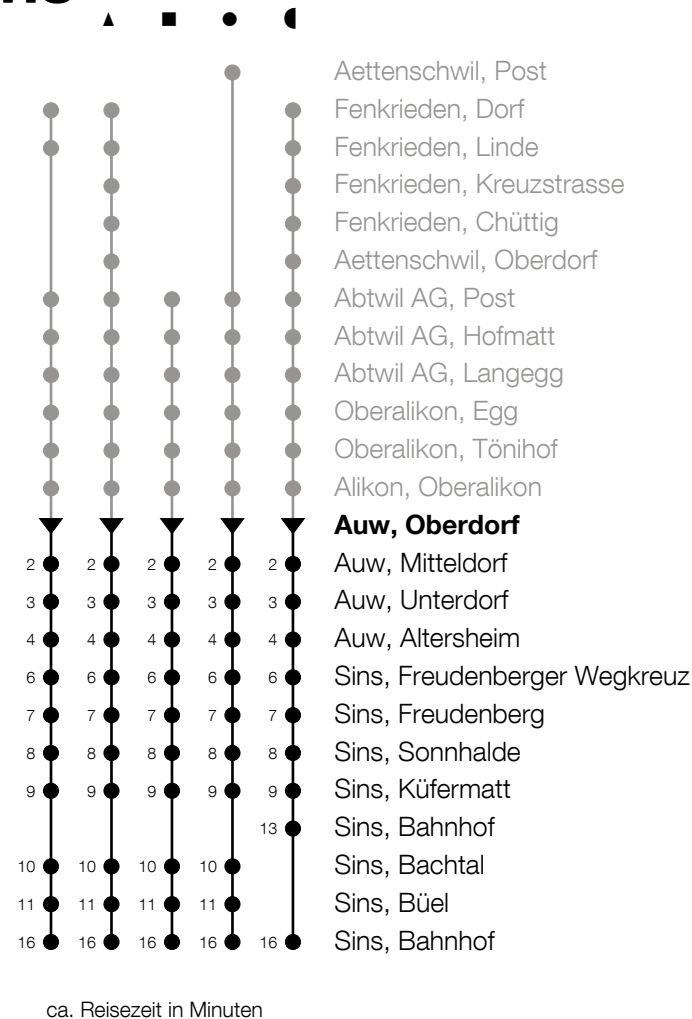

347

Auw, Oberdorf ab

# Richtung (Fenkrieden -) Abtwil - Auw - Sins

h	Montag - Freitag	h	Samstag	h	Sonntag
5		5		5	
6	09 <sup>▲</sup> 40	6		6	
7	09 <sup>■</sup> 39 <sup>■</sup>	7	09 <sup>●</sup>	7	
8	09 <sup>▲</sup> 39 <sup>■</sup>	8	09 <sup>●</sup>	8	
9	09 <sup>▲</sup>	9	09 <sup>●</sup>	9	
10	09 <sup>▲</sup>	10		10	
11	36 <sup>■</sup>	11	09 <sup>●</sup>	11	
12		12		12	
13	09 <sup>▲</sup> 39 <sup>▲</sup>	13	09 <sup>▲</sup>	13	
14	09 <sup>●</sup>	14		14	
15	09	15		15	
16	09 39 <sup>■</sup>	16	09 <sup>▲</sup>	16	
17	09 39	17		17	
18	09 39	18		18	
19	09	19		19	
20	09	20		20	
21	09	21		21	
22		22		22	
23		23		23	
0		0		0	

Am 25.12./26.12./01.01./02.01./10.04./13.04./21.05./01.06./11.06./01.08./15.08./08.12. gilt der Sonntagsfahrplan

Gültig von 15.12.2019 bis 12.12.2020