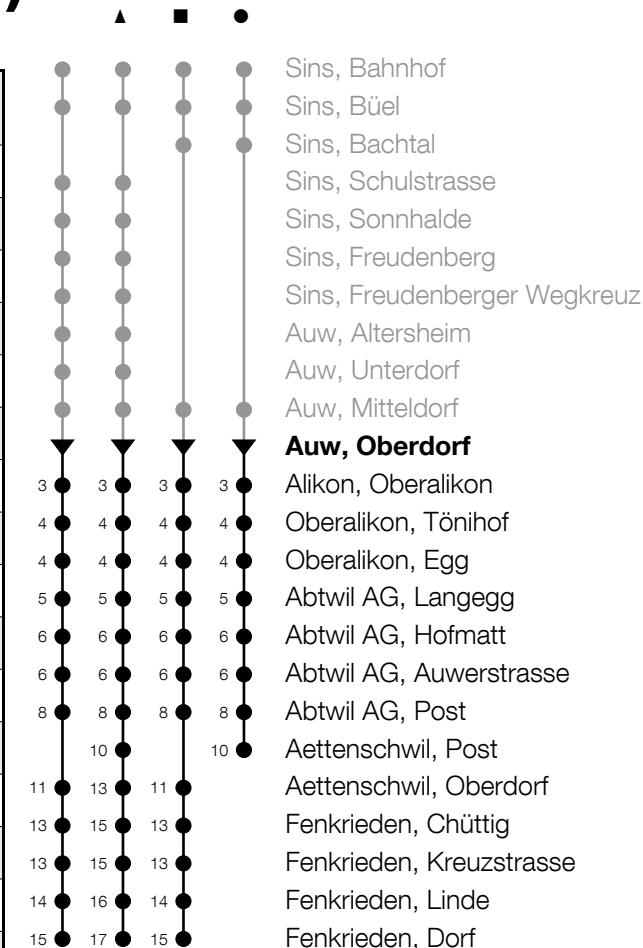

347

Auw, Oberdorf ab

Richtung Sins - Auw - Abtwil (- Fenkrieden)

h	Montag - Freitag	h	Samstag	h	Sonntag
5		5		5	
6	37 [■]	6		6	
7	07 [●] 37 [■]	7		7	
8	41	8		8	
9	41	9		9	
10		10		10	
11	11 _A 59 [▲]	11		11	
12	41	12	41	12	
13	11 41 [▲]	13		13	
14	41	14		14	
15	41	15	41	15	
16	11 _A 41	16		16	
17	11 41	17	41	17	
18	11 41	18		18	
19	11 41	19		19	
20	41	20		20	
21	41	21		21	
22		22		22	
23		23		23	
0		0		0	

ca. Reisezeit in Minuten

A : Verkehrt bis Abtwil, Post

Am 25.12./26.12./01.01./02.01./10.04./13.04./21.05./01.06./11.06./01.08./15.08./08.12. gilt der Sonntagsfahrplan

Gültig von 15.12.2019 bis 12.12.2020