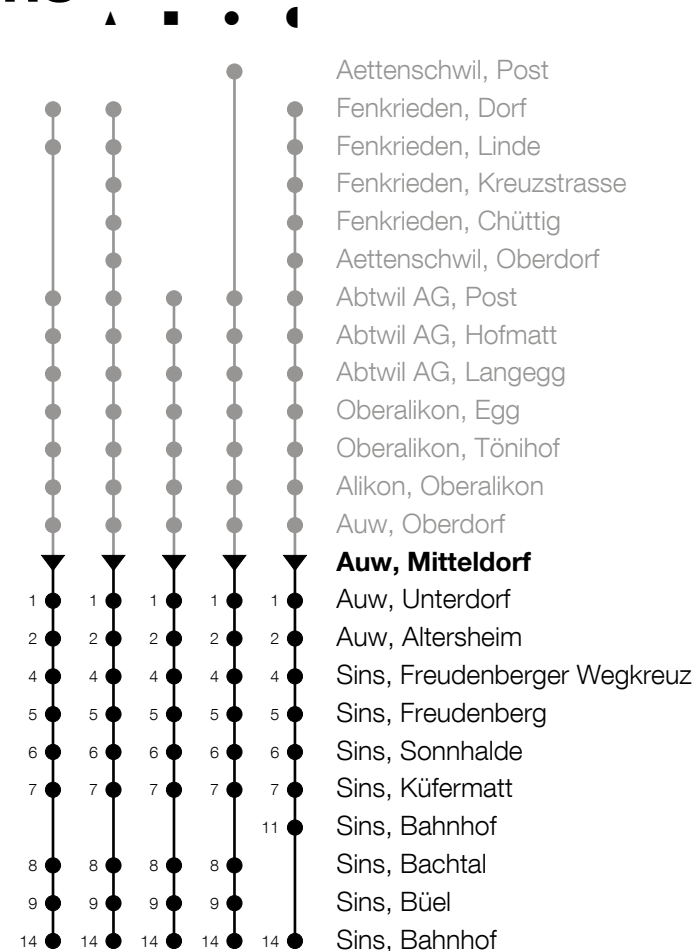

347

Auw, Mitteldorf ab

Richtung (Fenkrieden -) Abtwil - Auw - Sins

h	Montag - Freitag	h	Samstag	h	Sonntag
5		5		5	
6	11 [▲] 42	6		6	
7	11 [◄] 41 [■]	7	11 [●]	7	
8	11 [▲] 41 [■]	8	11 [●]	8	
9	11 [▲]	9	11 [●]	9	
10	11 [▲]	10		10	
11	38 [■]	11	11 [●]	11	
12		12		12	
13	11 [▲] 41 [▲]	13	11 [▲]	13	
14	11 [●]	14		14	
15	11	15		15	
16	11 41 [■]	16	11 [▲]	16	
17	11 41	17		17	
18	11 41	18		18	
19	11	19		19	
20	11	20		20	
21	11	21		21	
22		22		22	
23		23		23	
0		0		0	

ca. Reisezeit in Minuten

Am 25.12./26.12./01.01./02.01./10.04./13.04./21.05./01.06./11.06./01.08./15.08./08.12. gilt der Sonntagsfahrplan

Gültig von 15.12.2019 bis 12.12.2020