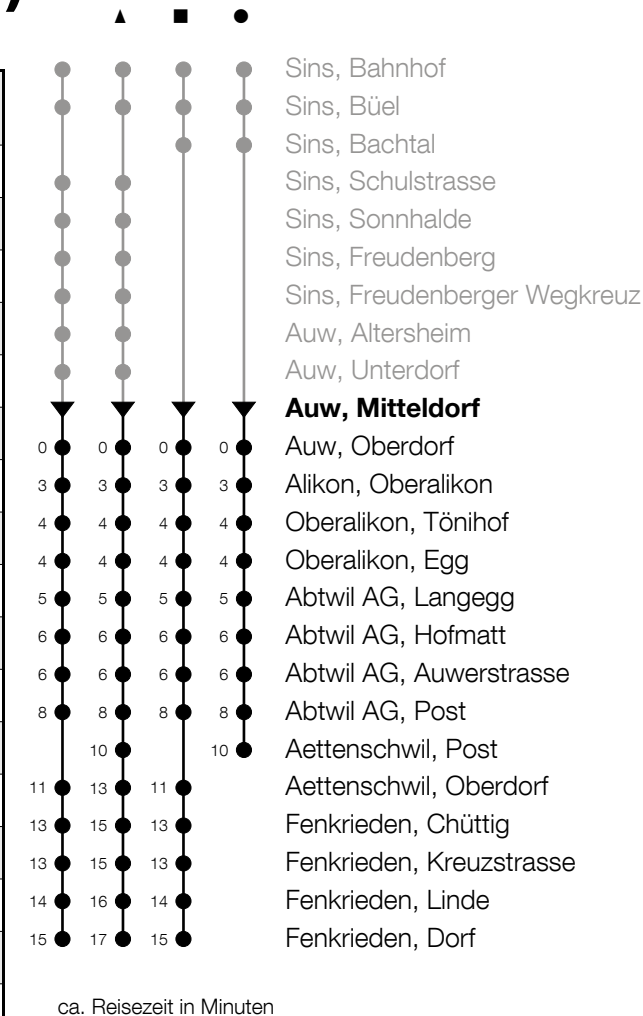

347

Auw, Mitteldorf ab

Richtung Sins - Auw - Abtwil (- Fenkrieden)

| h | Montag - Freitag | h | Samstag | h | Sonntag |
|----|---------------------------------|----|---------|----|---------|
| 5 | | 5 | | 5 | |
| 6 | 37 [■] | 6 | | 6 | |
| 7 | 07 [●] 37 [■] | 7 | | 7 | |
| 8 | 41 | 8 | | 8 | |
| 9 | 41 | 9 | | 9 | |
| 10 | | 10 | | 10 | |
| 11 | 11 _A 59 [▲] | 11 | | 11 | |
| 12 | 41 | 12 | 41 | 12 | |
| 13 | 11 41 [▲] | 13 | | 13 | |
| 14 | 41 | 14 | | 14 | |
| 15 | 41 | 15 | 41 | 15 | |
| 16 | 11 _A 41 | 16 | | 16 | |
| 17 | 11 41 | 17 | 41 | 17 | |
| 18 | 11 41 | 18 | | 18 | |
| 19 | 11 41 | 19 | | 19 | |
| 20 | 41 | 20 | | 20 | |
| 21 | 41 | 21 | | 21 | |
| 22 | | 22 | | 22 | |
| 23 | | 23 | | 23 | |
| 0 | | 0 | | 0 | |

A : Verkehrt bis Abtwil, Post

Am 25.12./26.12./01.01./02.01./10.04./13.04./21.05./01.06./11.06./01.08./15.08./08.12. gilt der Sonntagsfahrplan

Gültig von 15.12.2019 bis 12.12.2020