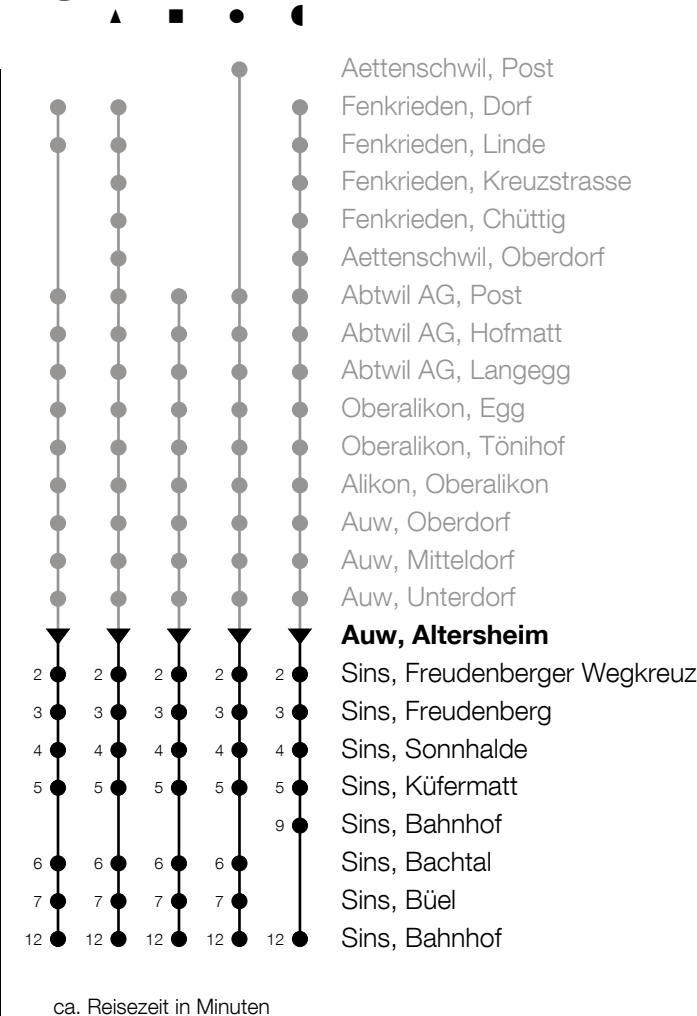

347

Auw, Altersheim ab

Richtung (Fenkrieden -) Abtwil - Auw - Sins

h	Montag - Freitag	h	Samstag	h	Sonntag
5		5		5	
6	13 [▲] 44	6		6	
7	13 [◄] 43 [■]	7	13 [◦]	7	
8	13 [▲] 43 [■]	8	13 [◦]	8	
9	13 [▲]	9	13 [◦]	9	
10	13 [▲]	10		10	
11	40 [■]	11	13 [◦]	11	
12		12		12	
13	13 [▲] 43 [▲]	13	13 [▲]	13	
14	13 [◦]	14		14	
15	13	15		15	
16	13 43 [■]	16	13 [▲]	16	
17	13 43	17		17	
18	13 43	18		18	
19	13	19		19	
20	13	20		20	
21	13	21		21	
22		22		22	
23		23		23	
0		0		0	

Am 25.12./26.12./01.01./02.01./10.04./13.04./21.05./01.06./11.06./01.08./15.08./08.12. gilt der Sonntagsfahrplan

Gültig von 15.12.2019 bis 12.12.2020