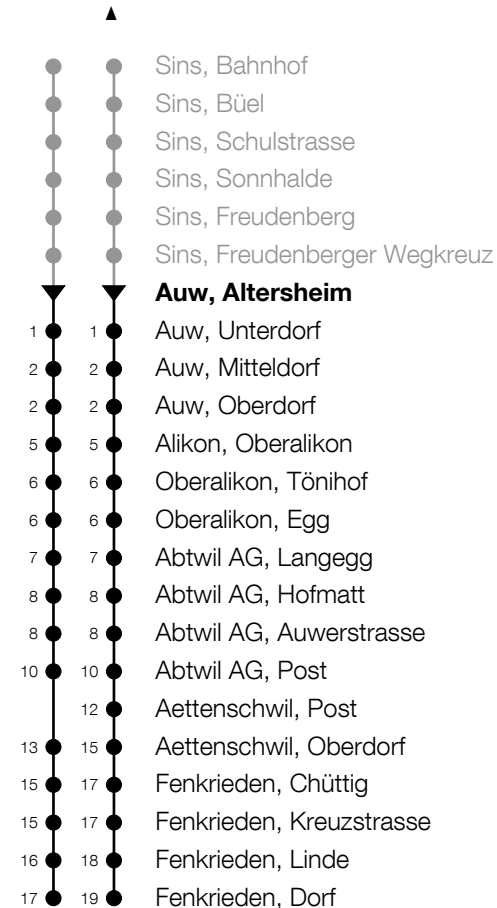

347

Auw, Altersheim ab

Richtung Sins - Auw - Abtwil (- Fenkrieden)

h	Montag - Freitag	h	Samstag	h	Sonntag
5		5		5	
6		6		6	
7		7		7	
8	39	8		8	
9	39	9		9	
10		10		10	
11	09 _A 57 [▲]	11		11	
12	39	12	39	12	
13	09 39 [▲]	13		13	
14	39	14		14	
15	39	15	39	15	
16	09 _A 39	16		16	
17	09 39	17	39	17	
18	09 39	18		18	
19	09 39	19		19	
20	39	20		20	
21	39	21		21	
22		22		22	
23		23		23	
0		0		0	

ca. Reisezeit in Minuten

A : Verkehrt bis Abtwil, Post

Am 25.12./26.12./01.01./02.01./10.04./13.04./21.05./01.06./11.06./01.08./15.08./08.12. gilt der Sonntagsfahrplan

Gültig von 15.12.2019 bis 12.12.2020