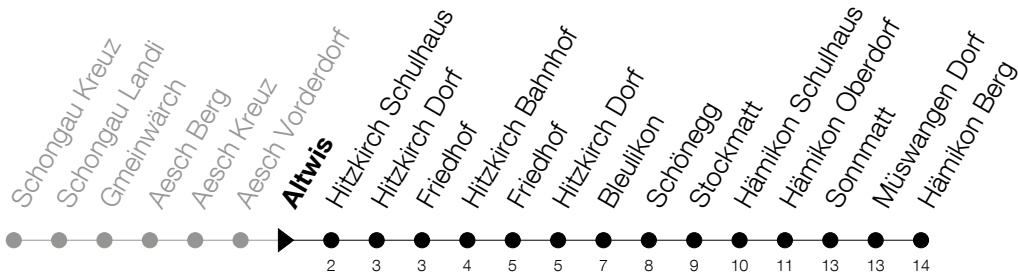

Abfahrtszeiten Haltestelle: **Altwis**

Gültig von 15.12.2019 bis 12.12.2020

h	Montag - Freitag	Samstag	Sonntag
<b>22</b>	33	33	
<b>23</b>	33	33	
<b>0</b>	33 <sup>⑤</sup>	33	

⑤ : verkehrt nur am Freitag

**Am 25.12./26.12./01.01./02.01./10.04./13.04./21.05./01.06./11.06./01.08./15.08./08.12. gilt der Sonntagsfahrplan**