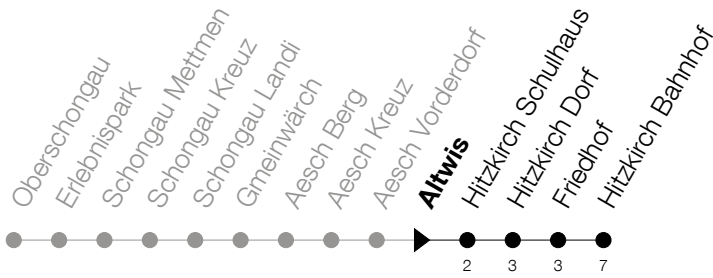

Abfahrtszeiten Haltestelle: **Altwis**

Gültig von 15.12.2019 bis 12.12.2020

h	Montag - Freitag	Samstag	Sonntag
6	26 59		
7	32	02	
8	32	32	
9			
10	02	02	02
11	32		
12	12	02	02
13	02		
14	02	02	02
15	02		
16	02 52	02	02
17	32	32	
18	32		02
19	06 33	02	
20	33		
21	33		

Am 25.12./26.12./01.01./02.01./10.04./13.04./21.05./01.06./11.06./01.08./15.08./08.12. gilt der Sonntagsfahrplan