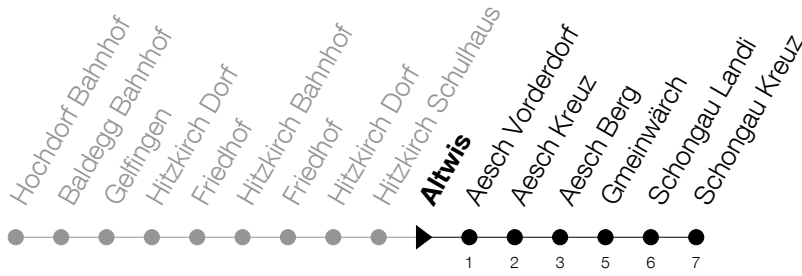

Abfahrtszeiten Haltestelle: **Altwis**

Gültig von 15.12.2019 bis 12.12.2020

h	Montag - Freitag	Samstag	Sonntag
22	16	16	
23	16	16	
0	16 ^⑤	16	

⑤ : verkehrt nur am Freitag

Am 25.12./26.12./01.01./02.01./10.04./13.04./21.05./01.06./11.06./01.08./15.08./08.12. gilt der Sonntagsfahrplan