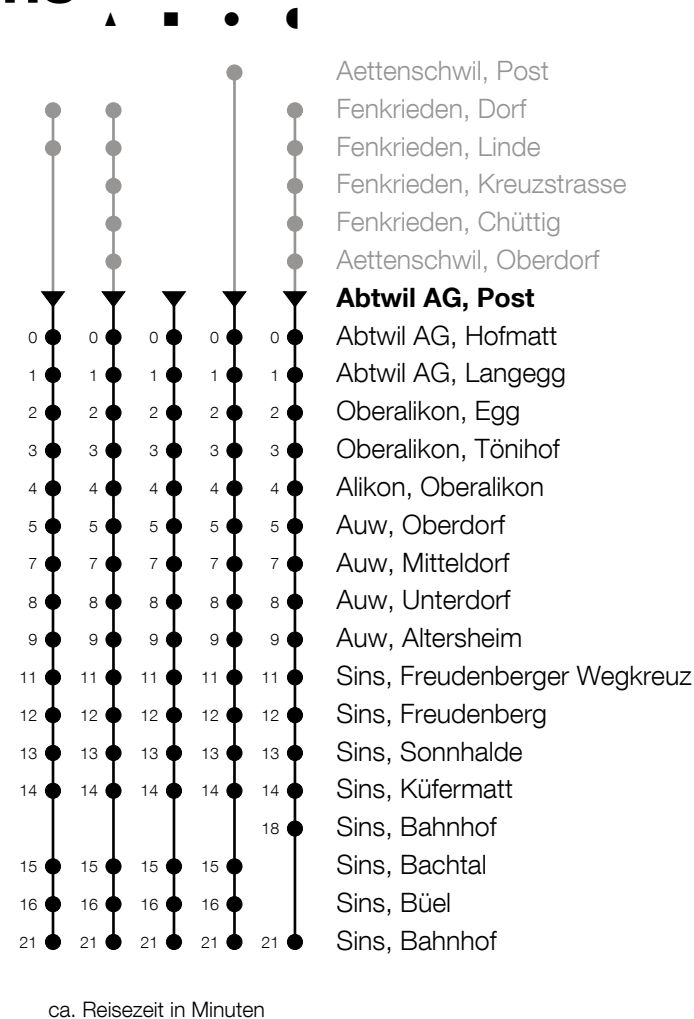

# Richtung (Fenkrieden -) Abtwil - Auw - Sins

h	Montag - Freitag	h	Samstag	h	Sonntag
5		5		5	
6	04 <sup>▲</sup> 35	6		6	
7	04 <sup>■</sup> 34 <sup>■</sup>	7	04 <sup>●</sup>	7	
8	04 <sup>▲</sup> 34 <sup>■</sup>	8	04 <sup>●</sup>	8	
9	04 <sup>▲</sup>	9	04 <sup>●</sup>	9	
10	04 <sup>▲</sup>	10		10	
11	31 <sup>■</sup>	11	04 <sup>●</sup>	11	
12		12		12	
13	04 <sup>▲</sup> 34 <sup>▲</sup>	13	04 <sup>▲</sup>	13	
14	04 <sup>●</sup>	14		14	
15	04 <sub>A</sub>	15		15	
16	04 <sub>A</sub> 34 <sup>■</sup>	16	04 <sup>▲</sup>	16	
17	04 <sub>A</sub> 34 <sub>A</sub>	17		17	
18	04 <sub>A</sub> 34 <sub>A</sub>	18		18	
19	04 <sub>A</sub>	19		19	
20	04 <sub>A</sub>	20		20	
21	04 <sub>A</sub>	21		21	
22		22		22	
23		23		23	
0		0		0	

A : Verkehrt gegenüber Haltestelle 'Auwerstrasse', 70 m Richtung Kirche

Am 25.12./26.12./01.01./02.01./10.04./13.04./21.05./01.06./11.06./01.08./15.08./08.12. gilt der Sonntagsfahrplan