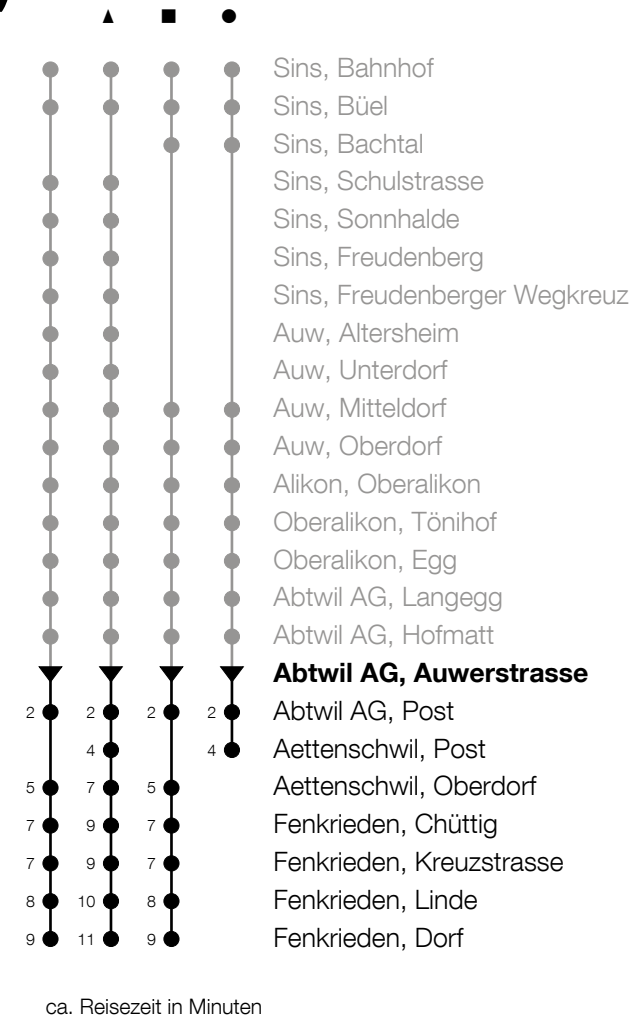

# Richtung Sins - Auw - Abtwil (- Fenkrieden)

h	Montag - Freitag	h	Samstag	h	Sonntag
5		5		5	
6	43 <sup>■</sup>	6		6	
7	13 <sup>●</sup> 43 <sup>■</sup>	7		7	
8	47	8		8	
9	47	9		9	
10		10		10	
11	17 <sub>A</sub>	11		11	
12	05 <sup>▲</sup> 47	12	47	12	
13	17 47 <sup>▲</sup>	13		13	
14	47	14		14	
15	47	15	47	15	
16	17 <sub>A</sub> 47	16		16	
17	17 47	17	47	17	
18	17 47	18		18	
19	17 47	19		19	
20	47	20		20	
21	47	21		21	
22		22		22	
23		23		23	
0		0		0	

A : Verkehrt bis Abtwil, Post

Am 25.12./26.12./01.01./02.01./10.04./13.04./21.05./01.06./11.06./01.08./15.08./08.12. gilt der Sonntagsfahrplan

Gültig von 15.12.2019 bis 12.12.2020