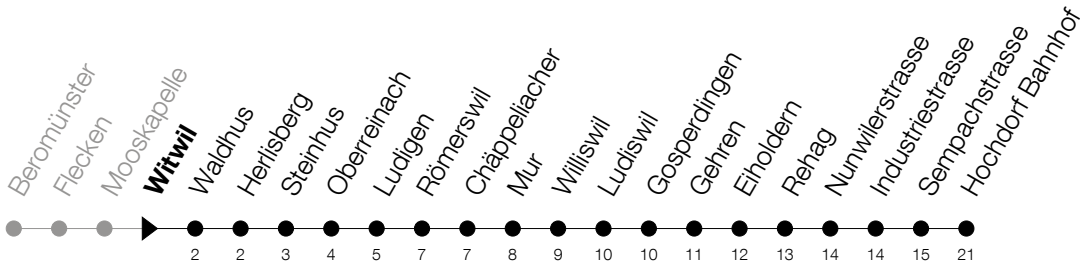

Abfahrtszeiten Haltestelle: **Witwil**

Gültig ab 09.12.2018

h	Montag - Freitag	Samstag	Sonntag
6	02 32		
7	00 _A 32		
8	02 32		
9			
10			
11	02 32		
12	02	02	02
13	00 _A		
14			
15	02	02	02
16	02		
17	02 32		
18	02 32		
19	02		
20	02		

A : Verkehrt an Schultagen bis Hochdorf, Oberstufenzentrum**Am 25.12./26.12./01.01./02.01./19.04./22.04./30.05./10.06./20.06./01.08./15.08./01.11. gilt der Sonntagsfahrplan**