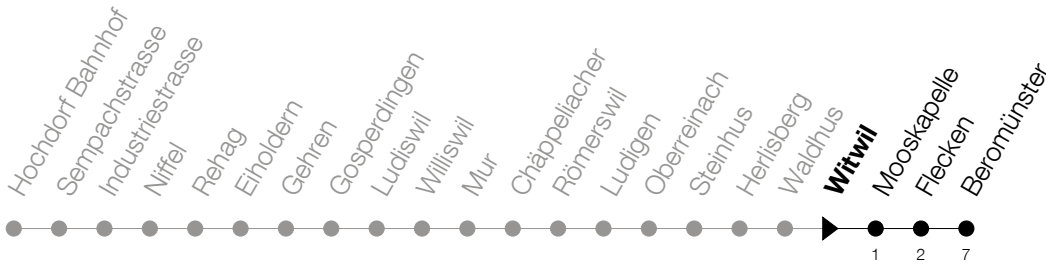

Abfahrtszeiten Haltestelle: **Witwil**

Gültig ab 09.12.2018

h	Montag - Freitag	Samstag	Sonntag
5	48		
6	18 48		
7	18 48		
8	18		
9			
10	48		
11	18 48	48	48
12	18		
13	18		
14		48	48
15	48		
16	48		
17	18 48		
18	18 48		
19	48		

Am 25.12./26.12./01.01./02.01./19.04./22.04./30.05./10.06./20.06./01.08./15.08./01.11. gilt der Sonntagsfahrplan