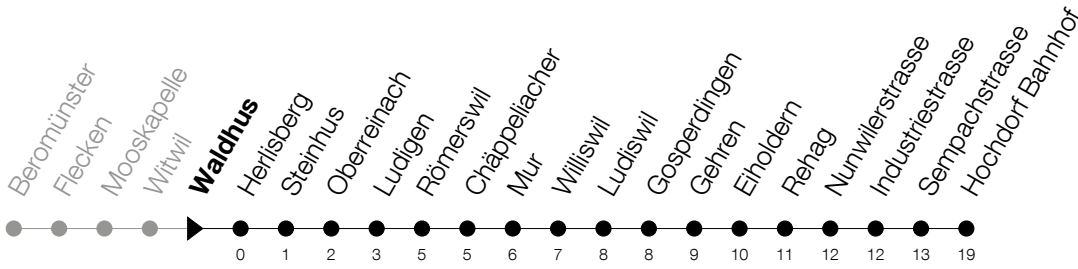

Abfahrtszeiten Haltestelle: **Waldhus**

Gültig ab 09.12.2018

h	Montag - Freitag	Samstag	Sonntag
6	04 34		
7	02 _A 34		
8	04 34		
9			
10			
11	04 34		
12	04	04	04
13	02 _A		
14			
15	04	04	04
16	04		
17	04 34		
18	04 34		
19	04		
20	04		

A : Verkehrt an Schultagen bis Hochdorf, Oberstufenzentrum

Am 25.12./26.12./01.01./02.01./19.04./22.04./30.05./10.06./20.06./01.08./15.08./01.11. gilt der Sonntagsfahrplan