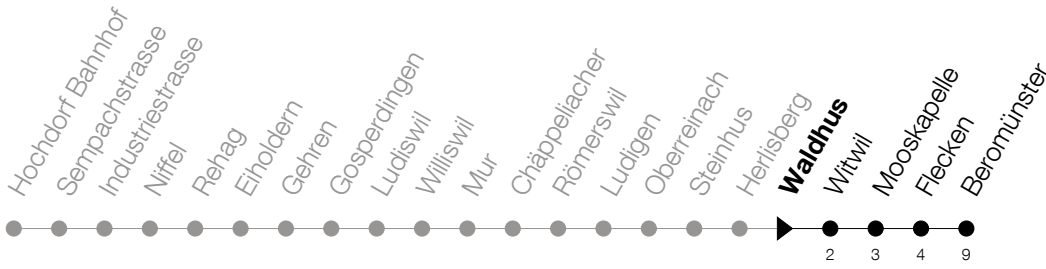

Abfahrtszeiten Haltestelle: **Waldhus**

Gültig ab 09.12.2018

h	Montag - Freitag	Samstag	Sonntag
5	46		
6	16 46		
7	16 46		
8	16		
9			
10	46		
11	16 46	46	46
12	16		
13	16		
14		46	46
15	46		
16	46		
17	16 46		
18	16 46		
19	46		

Am 25.12./26.12./01.01./02.01./19.04./22.04./30.05./10.06./20.06./01.08./15.08./01.11. gilt der Sonntagsfahrplan