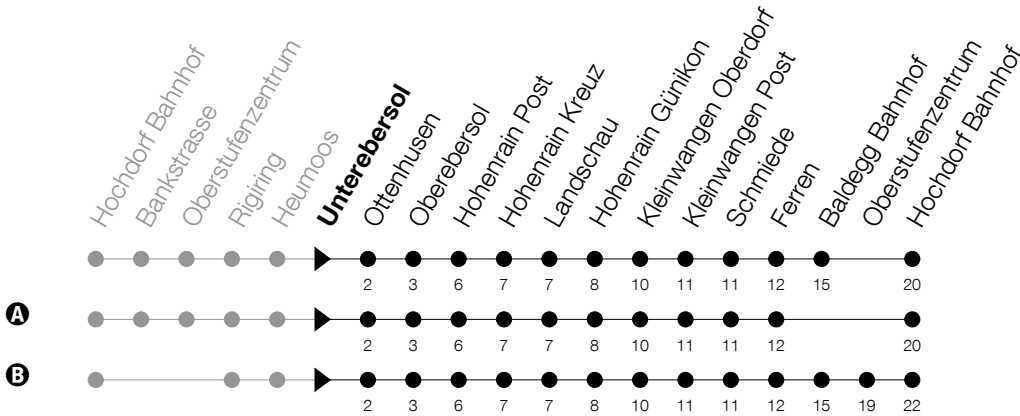

Abfahrtszeiten Haltestelle: **Unterebersol**

Gültig ab 09.12.2018

h	Montag - Freitag	Samstag	Sonntag
7	34		
8	34		
9			
10	34		
11			
12	04 34		
13	01 ^A 34 ^B		
14			
15	34		
16	34 ^A		
17	04 ^A 34 ^A		
18	34		
19	04 34		
20	04 34		
21	34		
22	34		

A : verkehrt nur an Schultagen

Am 25.12./26.12./01.01./02.01./19.04./22.04./30.05./10.06./20.06./01.08./15.08./01.11. gilt der Sonntagsfahrplan