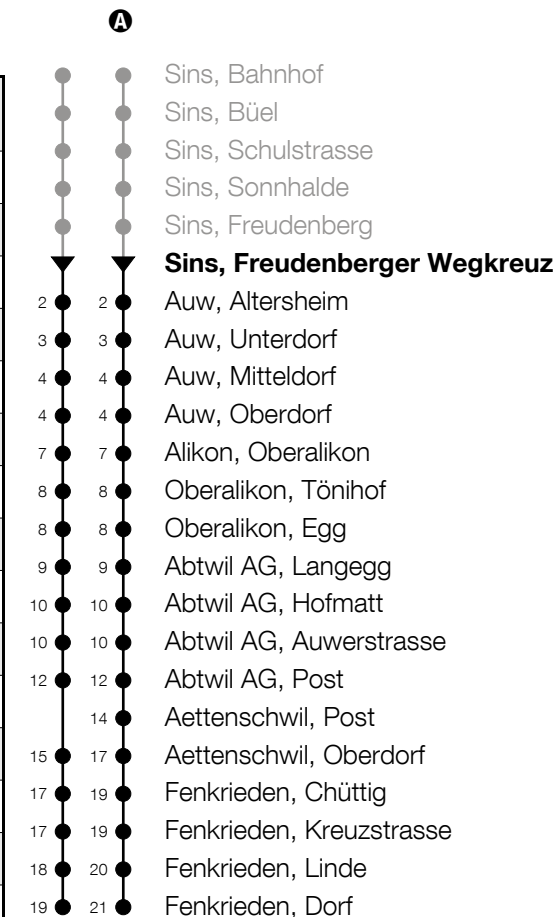

347

Sins, Freudenberger Wegkreuz ab

Richtung Sins - Auw - Abtwil (- Fenkrieden)

h	Montag - Freitag	h	Samstag	h	Sonntag
5		5		5	
6		6		6	
7		7		7	
8	37	8		8	
9	37	9		9	
10		10		10	
11	07 _A 55 ^A	11		11	
12	37	12	37	12	
13	07 37 ^A	13		13	
14	37	14		14	
15	37	15	37	15	
16	07 _A 37	16		16	
17	07 37	17	37	17	
18	07 37	18		18	
19	07 37	19		19	
20	37	20		20	
21	37	21		21	
22		22		22	
23		23		23	
0		0		0	

ca. Reisezeit in Minuten

A : Verkehrt bis Abtwil, Post

Am 25.12./26.12./01.01./02.01./19.04./22.04./30.05./10.06./20.06./01.08./15.08./01.11. gilt der Sonntagsfahrplan

Gültig ab 09.12.2018