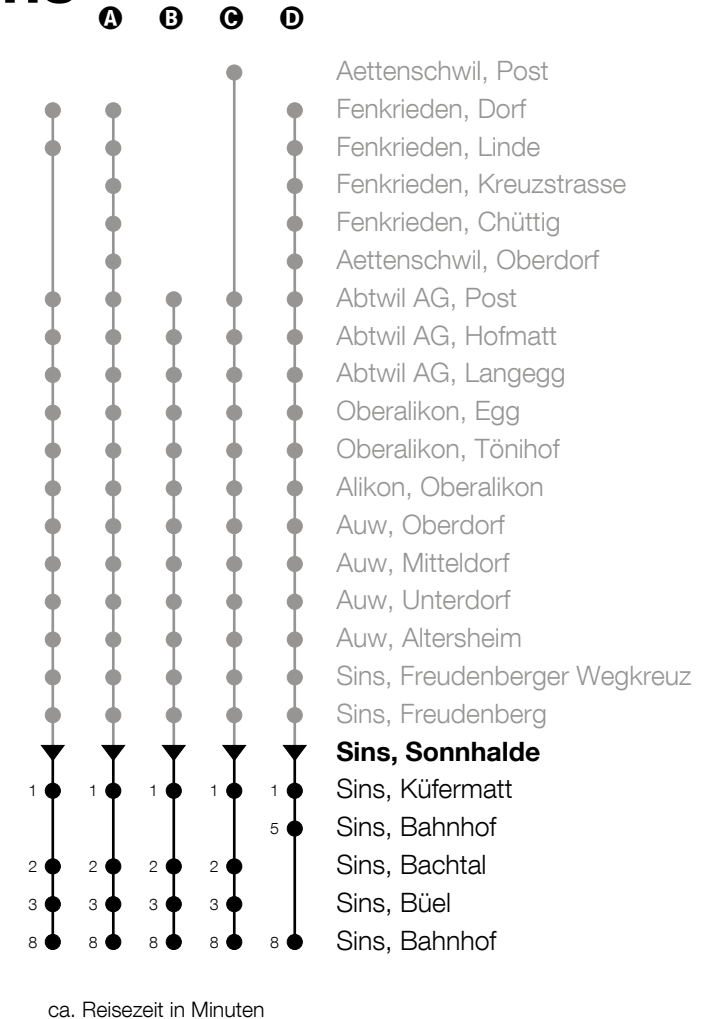

347

Sins, Sonnhalde ab

Richtung (Fenkrieden -) Abtwil - Auw - Sins

h	Montag - Freitag	h	Samstag	h	Sonntag
5		5		5	
6	17 ^A 48	6		6	
7	17 ^B 47 ^B	7	17 ^C	7	
8	17 ^A 47 ^B	8	17 ^C	8	
9	17 ^A	9	17 ^C	9	
10	17 ^A	10		10	
11	44 ^B	11	17 ^C	11	
12		12		12	
13	17 ^A 47 ^A	13	17 ^A	13	
14	17 ^C	14		14	
15	17	15		15	
16	17 47 ^B	16	17 ^A	16	
17	17 47	17		17	
18	17 47	18		18	
19	17	19		19	
20	17	20		20	
21	17	21		21	
22		22		22	
23		23		23	
0		0		0	

Am 25.12./26.12./01.01./02.01./19.04./22.04./30.05./10.06./20.06./01.08./15.08./01.11. gilt der Sonntagsfahrplan

Gültig ab 09.12.2018