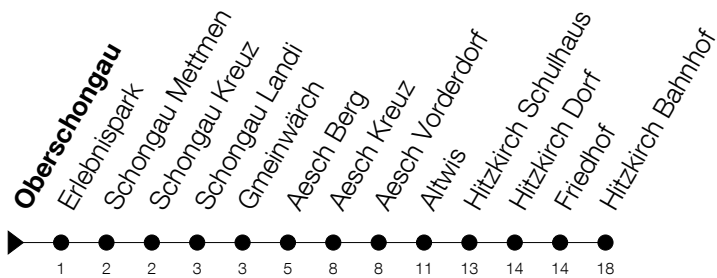

Abfahrtszeiten Haltestelle: **Oberschongau**

Gültig ab 09.12.2018

h	Montag - Freitag	Samstag	Sonntag
6	16 49		
7	22	50	
8	20	50	
9	50		
10		20	20
11	20	50	50
12	00 50		
13	50	50	50
14			
15	50		
16	40	20	20
17	20	50	50
18	20		
19	20		

Am 25.12./26.12./01.01./02.01./19.04./22.04./30.05./10.06./20.06./01.08./15.08./01.11. gilt der Sonntagsfahrplan