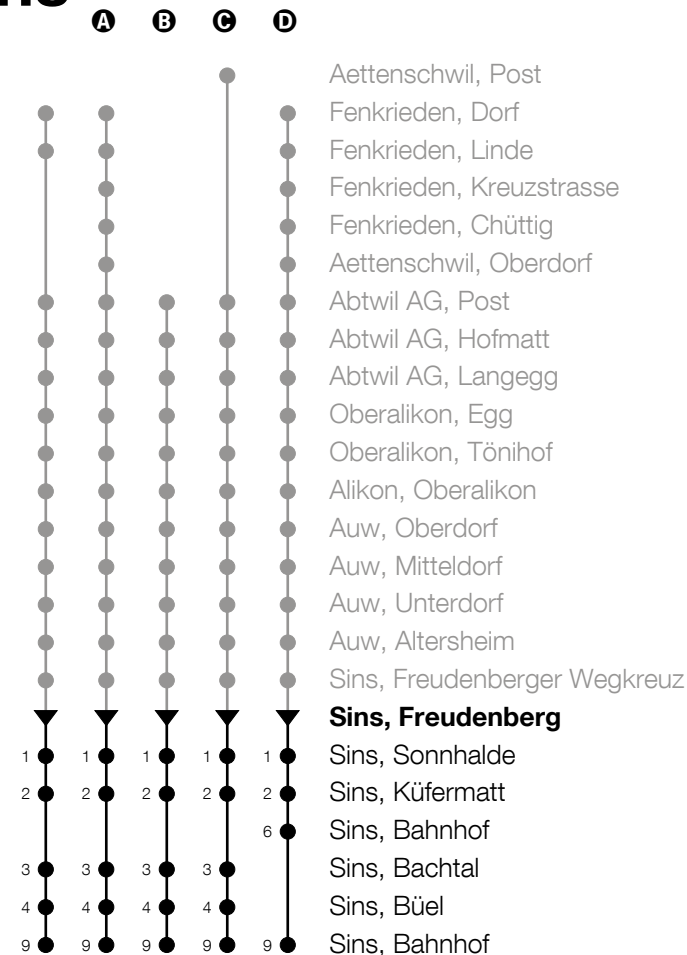

347

Sins, Freudenberg ab

Richtung (Fenkrieden -) Abtwil - Auw - Sins

h	Montag - Freitag	h	Samstag	h	Sonntag
5		5		5	
6	16 ^A 47	6		6	
7	16 ^B 46 ^B	7	16 ^C	7	
8	16 ^A 46 ^B	8	16 ^C	8	
9	16 ^A	9	16 ^C	9	
10	16 ^A	10		10	
11	43 ^B	11	16 ^C	11	
12		12		12	
13	16 ^A 46 ^A	13	16 ^A	13	
14	16 ^C	14		14	
15	16	15		15	
16	16 46 ^B	16	16 ^A	16	
17	16 46	17		17	
18	16 46	18		18	
19	16	19		19	
20	16	20		20	
21	16	21		21	
22		22		22	
23		23		23	
0		0		0	

Am 25.12./26.12./01.01./02.01./19.04./22.04./30.05./10.06./20.06./01.08./15.08./01.11. gilt der Sonntagsfahrplan

Gültig ab 09.12.2018