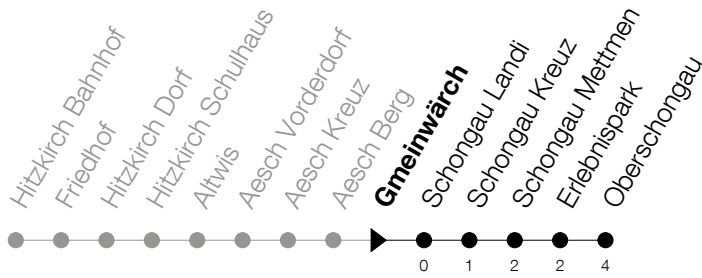

Abfahrtszeiten Haltestelle: **Gmeinwärch**

Gültig ab 09.12.2018

h	Montag - Freitag	Samstag	Sonntag
6	11 44		
7	17 52	24	
8		24	
9	24	52	52
10	52		
11	52	24	24
12	30		
13	24	24	24
14			
15	24	52	52
16	24		
17	14 52	24	24
18	52		
19	52 _A		
20	52 _A		
21	52 _A		

A : Verkehrt bis Schongau, Kreuz**Am 25.12./26.12./01.01./02.01./19.04./22.04./30.05./10.06./20.06./01.08./15.08./01.11. gilt der Sonntagsfahrplan**