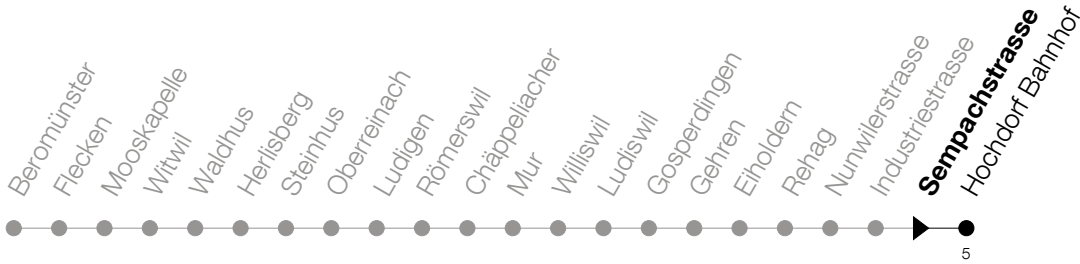

Abfahrtszeiten Haltestelle: **Sempachstrasse**

Gültig ab 09.12.2018

h	Montag - Freitag	Samstag	Sonntag
6	18 48		
7	16 _A 48		
8	18 48	18	18
9		18	18
10		18	18
11	18 48	18	18
12	18	18	18
13	16 _A 48	18	18
14		18	18
15	18	18	18
16	18	18	18
17	18 48	18	18
18	18 48	18	18
19	18	18	18
20	18		
21	18		

A : Verkehrt an Schultagen bis Hochdorf, Oberstufenzentrum**Am 25.12./26.12./01.01./02.01./19.04./22.04./30.05./10.06./20.06./01.08./15.08./01.11. gilt der Sonntagsfahrplan**