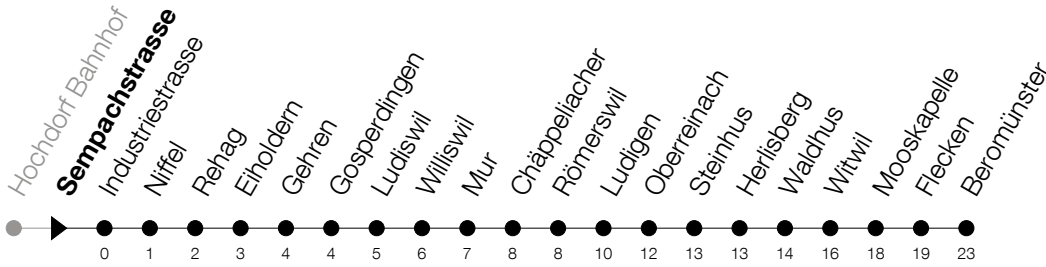

Abfahrtszeiten Haltestelle: **Sempachstrasse**

Gültig ab 09.12.2018

h	Montag - Freitag	Samstag	Sonntag
5	31		
6	01 31		
7	01 31		
8	01	01 _A	01 _A
9		01 _A	01 _A
10	31	01 _A	01 _A
11	01 31	01 _A 31	01 _A 31
12	01		
13	01 31 _A	01 _A	01 _A
14		01 _A 31	01 _A 31
15	31		
16	31	01 _A	01 _A
17	01 31	01 _A	01 _A
18	01 31	01 _A	01 _A
19	31	01 _A	01 _A
20			
21	01 _A		

A : Verkehrt bis Römerswil, Dorf

Am 25.12./26.12./01.01./02.01./19.04./22.04./30.05./10.06./20.06./01.08./15.08./01.11. gilt der Sonntagsfahrplan