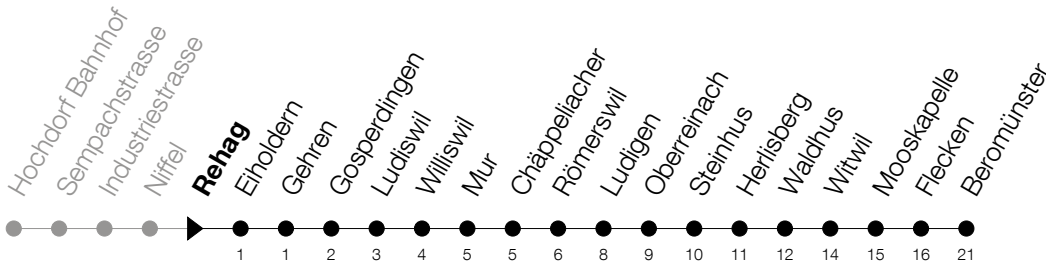

Abfahrtszeiten Haltestelle: **Rehag**

Gültig ab 09.12.2018

h	Montag - Freitag	Samstag	Sonntag
5	33		
6	03 33		
7	03 33		
8	03	03 _A	03 _A
9		03 _A	03 _A
10	33	03 _A	03 _A
11	03 33	03 _A 33	03 _A 33
12	03		
13	03 33 _A	03 _A	03 _A
14		03 _A 33	03 _A 33
15	33		
16	33	03 _A	03 _A
17	03 33	03 _A	03 _A
18	03 33	03 _A	03 _A
19	33	03 _A	03 _A
20			
21	03 _A		

A : Verkehrt bis Römerswil, Dorf

Am 25.12./26.12./01.01./02.01./19.04./22.04./30.05./10.06./20.06./01.08./15.08./01.11. gilt der Sonntagsfahrplan