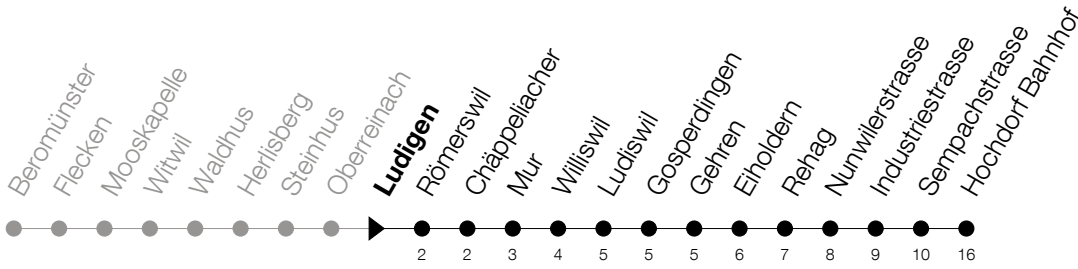

Abfahrtszeiten Haltestelle: **Ludigen**

Gültig ab 09.12.2018

h	Montag - Freitag	Samstag	Sonntag
6	08 38		
7	06 _A 38		
8	08 38		
9			
10			
11	08 38		
12	08	08	08
13	06 _A		
14			
15	08	08	08
16	08		
17	08 38		
18	08 38		
19	08		
20	08		

A : Verkehrt an Schultagen bis Hochdorf, Oberstufenzentrum

Am 25.12./26.12./01.01./02.01./19.04./22.04./30.05./10.06./20.06./01.08./15.08./01.11. gilt der Sonntagsfahrplan