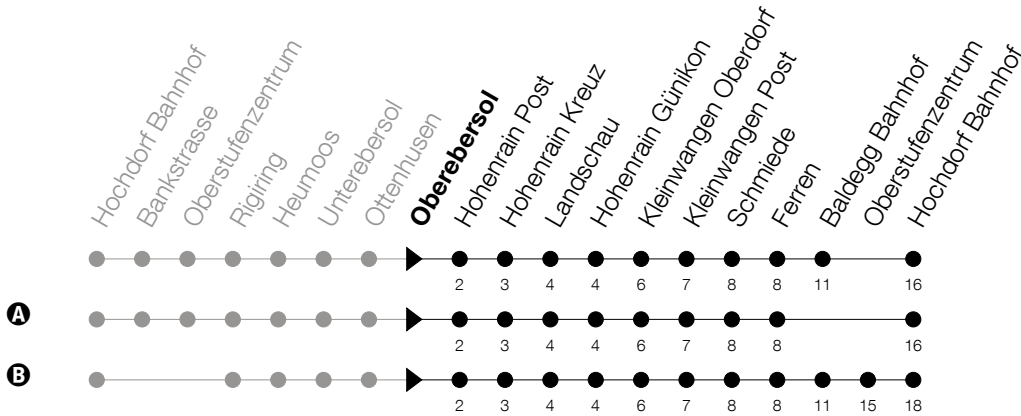

Abfahrtszeiten Haltestelle: **Oberebersol**

Gültig ab 09.12.2018

h	Montag - Freitag	Samstag	Sonntag
7	38		
8	38		
9			
10	38		
11			
12	08 38		
13	05 ^A 38 ^B		
14			
15	38		
16	38 ^A		
17	08 ^A 38 ^A		
18	38		
19	08 38		
20	08 38		
21	38		
22	38		

A : verkehrt nur an Schultagen

Am 25.12./26.12./01.01./02.01./19.04./22.04./30.05./10.06./20.06./01.08./15.08./01.11. gilt der Sonntagsfahrplan