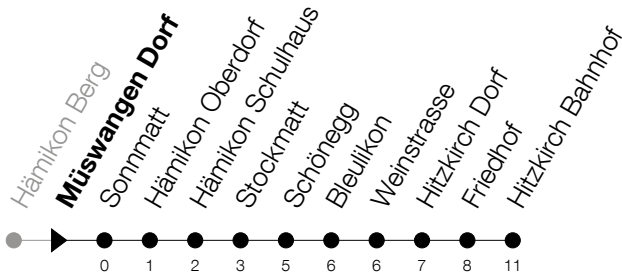

Abfahrtszeiten Haltestelle: **Müswangen Dorf**

Gültig ab 09.12.2018

h	Montag - Freitag	Samstag	Sonntag
5	57		
6	27 57	57	
7	27 57		
8	27 57		
9	57	27	27
10	27 57	57	57
11	57		
12	27 57	57	57
13	27		
14		27	27
15	27		
16	27 57	57	57
17	27 57		
18	57	27	27
19	27		
20	27		
21	27		

Am 25.12./26.12./01.01./02.01./19.04./22.04./30.05./10.06./20.06./01.08./15.08./01.11. gilt der Sonntagsfahrplan