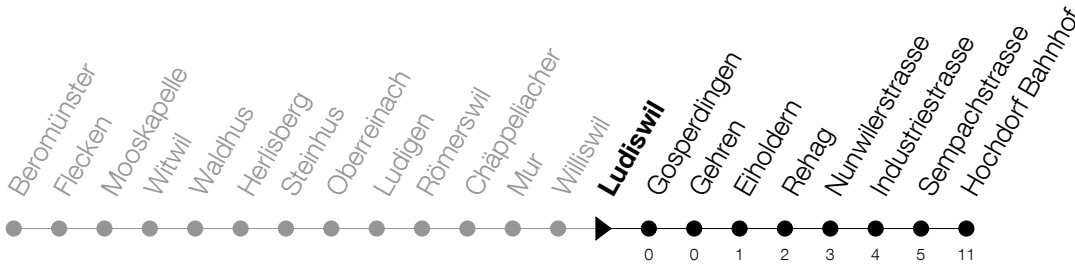

Abfahrtszeiten Haltestelle: **Ludiswil**

Gültig ab 09.12.2018

h	Montag - Freitag	Samstag	Sonntag
6	13 43		
7	11 _A 43		
8	13 43	13	13
9		13	13
10		13	13
11	13 43	13	13
12	13	13	13
13	11 _A 43	13	13
14		13	13
15	13	13	13
16	13	13	13
17	13 43	13	13
18	13 43	13	13
19	13	13	13
20	13		
21	13		

A : Verkehrt an Schultagen bis Hochdorf, Oberstufenzentrum

Am 25.12./26.12./01.01./02.01./19.04./22.04./30.05./10.06./20.06./01.08./15.08./01.11. gilt der Sonntagsfahrplan