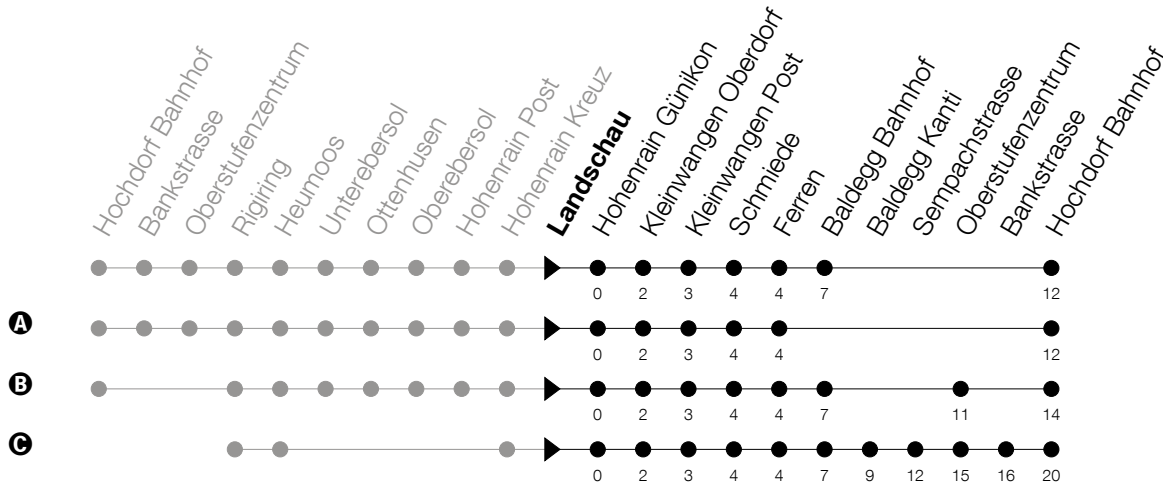

Abfahrtszeiten Haltestelle: **Landschau**

Gültig ab 09.12.2018

h	Montag - Freitag	Samstag	Sonntag
7	03 ^A 42 [ⓐ]		
8	42		
9			
10	42		
11			
12	12 42		
13	09 ^A 42 [ⓑ]		
14			
15	42		
16	42 ^A		
17	12 ^A 42 ^A		
18	42		
19	12 42		
20	12 42		
21	42		
22	42		

A : verkehrt nur an Schultagen

Am 25.12./26.12./01.01./02.01./19.04./22.04./30.05./10.06./20.06./01.08./15.08./01.11. gilt der Sonntagsfahrplan