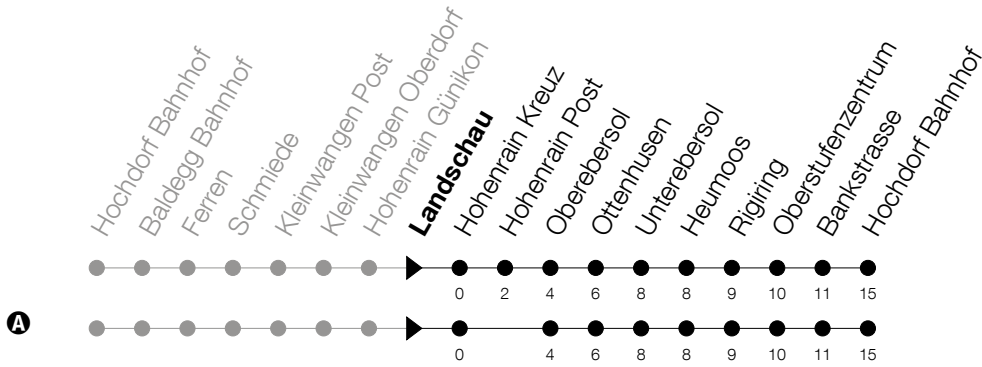

Abfahrtszeiten Haltestelle: **Landschau**

Gültig ab 09.12.2018

h	Montag - Freitag	Samstag	Sonntag
5	40		
6	10 40		
7	10	40	40
8	10	40	40
9	10	40	40
10		40	40
11	10 40	40	40
12	10 ^A ^A	40	40
13	10	40	40
14		40	40
15	10	40	40
16	11	40	40
17		40	40
18	10	40	40
19		40	40

A : verkehrt nur an Schultagen

Am 25.12./26.12./01.01./02.01./19.04./22.04./30.05./10.06./20.06./01.08./15.08./01.11. gilt der Sonntagsfahrplan