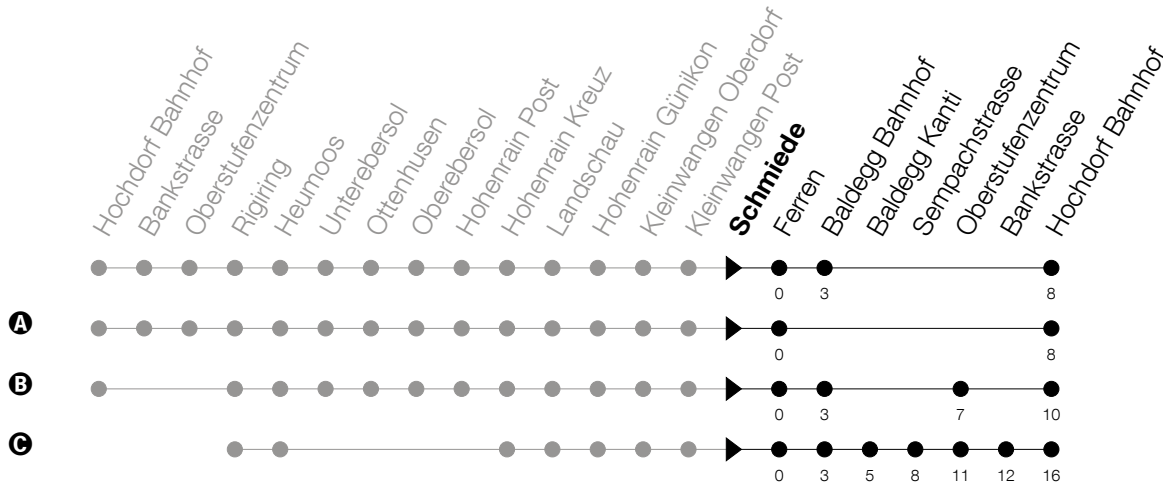

Abfahrtszeiten Haltestelle: **Schmiede**

Gültig ab 09.12.2018

h	Montag - Freitag	Samstag	Sonntag
7	07 ^A 46 [ⓐ]		
8	46		
9			
10	46		
11			
12	16 46		
13	13 ^A 46 [ⓐ]		
14			
15	46		
16	46 ^A		
17	16 ^A 46 ^A		
18	46		
19	16 46		
20	16 46		
21	46		
22	46		

A : verkehrt nur an Schultagen

Am 25.12./26.12./01.01./02.01./19.04./22.04./30.05./10.06./20.06./01.08./15.08./01.11. gilt der Sonntagsfahrplan