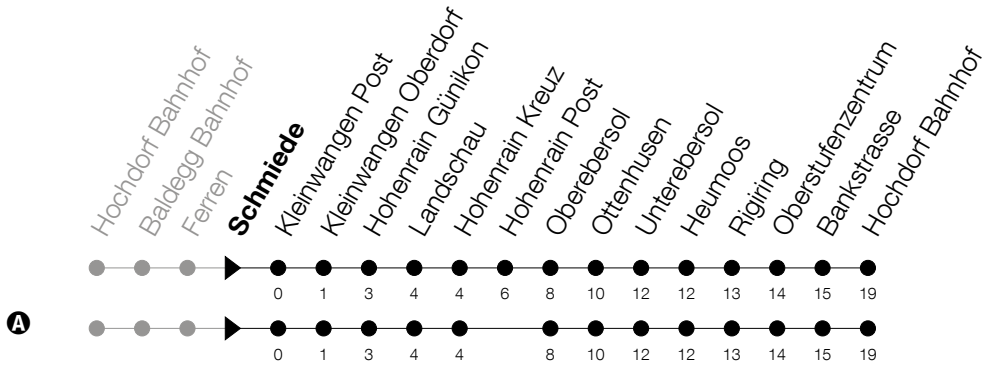

Abfahrtszeiten Haltestelle: **Schmiede**

Gültig ab 09.12.2018

h	Montag - Freitag	Samstag	Sonntag
5	35		
6	05 35		
7	05	35	35
8	05	35	35
9	05	35	35
10		35	35
11	05 35	35	35
12	05 ^A ^A	35	35
13	05	35	35
14		35	35
15	05	35	35
16	07	35	35
17		35	35
18	05	35	35
19		35	35

A : verkehrt nur an Schultagen

Am 25.12./26.12./01.01./02.01./19.04./22.04./30.05./10.06./20.06./01.08./15.08./01.11. gilt der Sonntagsfahrplan