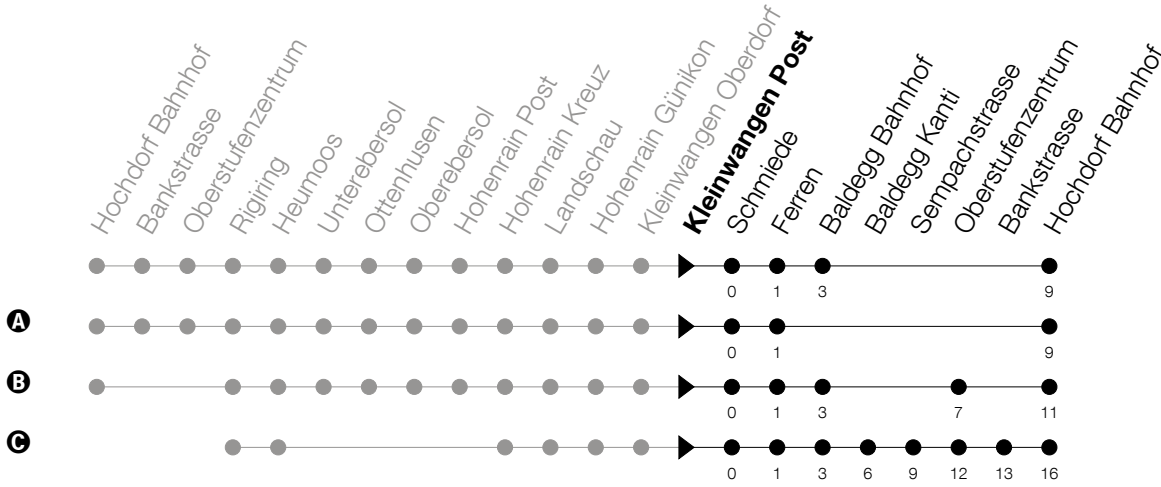

Abfahrtszeiten Haltestelle: **Kleinwangen Post**

Gültig ab 09.12.2018

h	Montag - Freitag	Samstag	Sonntag
7	07 <sup>A</sup> 45 <sup>ⓐ</sup>		
8	45		
9			
10	45		
11			
12	15 45		
13	13 <sup>A</sup> 45 <sup>ⓑ</sup>		
14			
15	45		
16	45 <sup>A</sup>		
17	15 <sup>A</sup> 45 <sup>A</sup>		
18	45		
19	15 45		
20	15 45		
21	45		
22	45		

**A** : verkehrt nur an Schultagen

Am 25.12./26.12./01.01./02.01./19.04./22.04./30.05./10.06./20.06./01.08./15.08./01.11. gilt der Sonntagsfahrplan