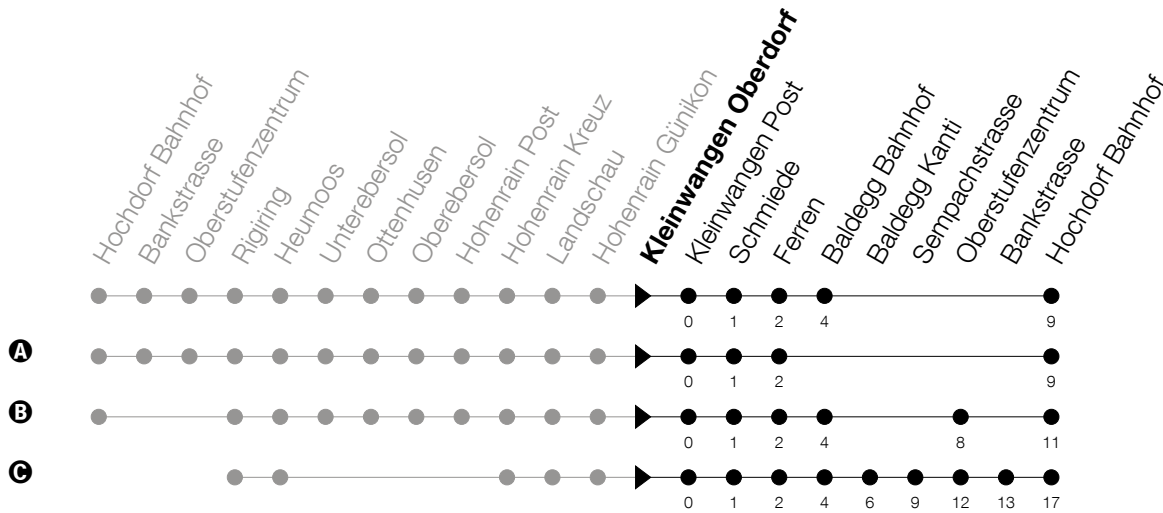

Abfahrtszeiten Haltestelle: **Kleinwangen Oberdorf**

Gültig ab 09.12.2018

h	Montag - Freitag	Samstag	Sonntag
7	06 ^A 45		
8	45		
9			
10	45		
11			
12	15 45		
13	12 ^A 45		
14			
15	45		
16	45 ^A		
17	15 ^A 45 ^A		
18	45		
19	15 45		
20	15 45		
21	45		
22	45		

A: verkehrt nur an Schultagen

Am 25.12./26.12./01.01./02.01./19.04./22.04./30.05./10.06./20.06./01.08./15.08./01.11. gilt der Sonntagsfahrplan