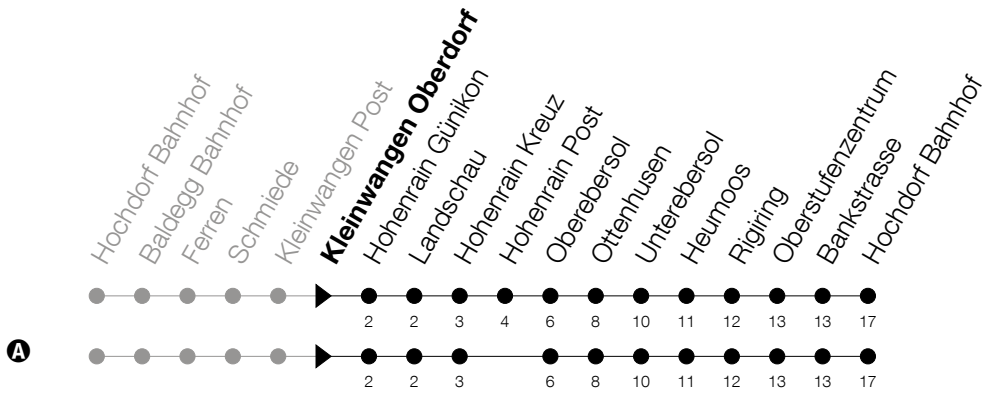

Abfahrtszeiten Haltestelle: **Kleinwangen Oberdorf**

Gültig ab 09.12.2018

h	Montag - Freitag	Samstag	Sonntag
5	37		
6	07 37		
7	07	37	37
8	07	37	37
9	07	37	37
10		37	37
11	07 37	37	37
12	07 <sup>A</sup> <sup>A</sup>	37	37
13	07	37	37
14		37	37
15	07	37	37
16	08	37	37
17		37	37
18	07	37	37
19		37	37

**A** : verkehrt nur an Schultagen

Am 25.12./26.12./01.01./02.01./19.04./22.04./30.05./10.06./20.06./01.08./15.08./01.11. gilt der Sonntagsfahrplan