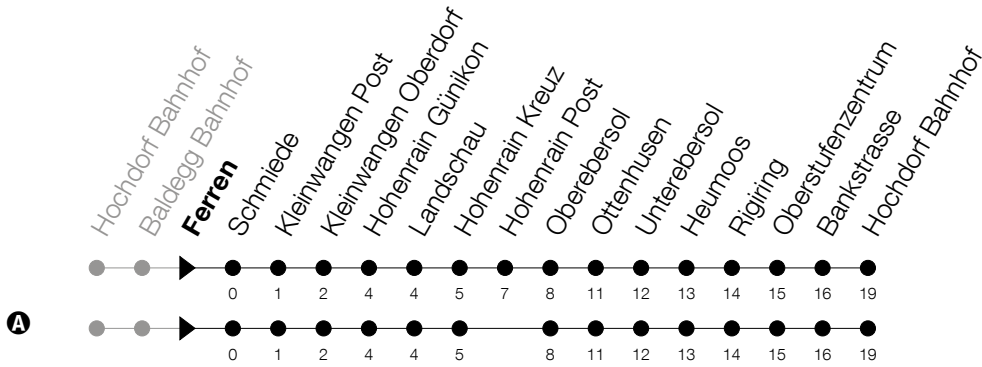

Abfahrtszeiten Haltestelle: **Ferren**

Gültig ab 09.12.2018

h	Montag - Freitag	Samstag	Sonntag
5	35		
6	05 35		
7	05	35	35
8	05	35	35
9	05	35	35
10		35	35
11	05 35	35	35
12	05 ^A ^A	35	35
13	05	35	35
14		35	35
15	05	35	35
16	06	35	35
17		35	35
18	05	35	35
19		35	35

A : verkehrt nur an Schultagen

Am 25.12./26.12./01.01./02.01./19.04./22.04./30.05./10.06./20.06./01.08./15.08./01.11. gilt der Sonntagsfahrplan