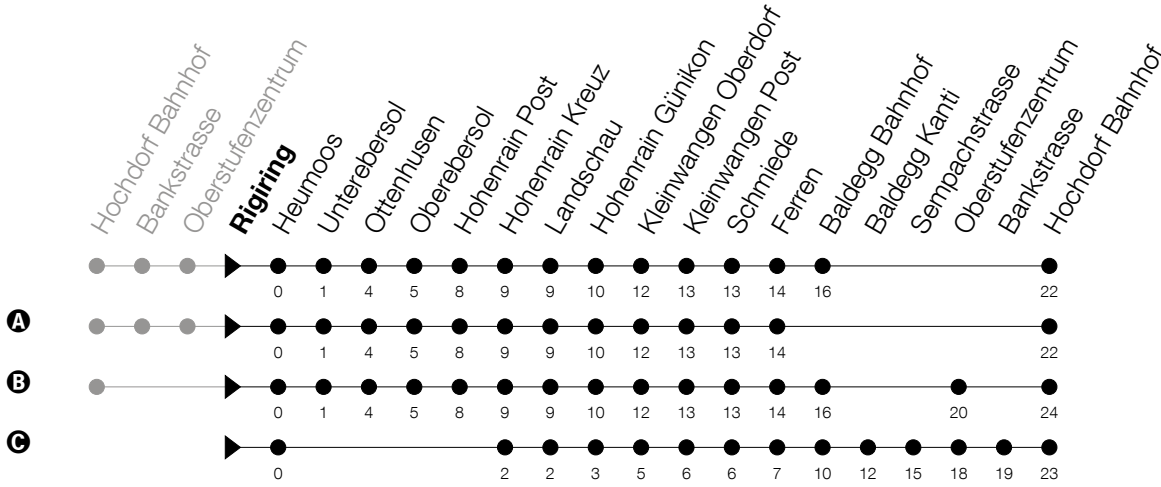

Abfahrtszeiten Haltestelle: **Rigiring**

Gültig ab 09.12.2018

h	Montag - Freitag	Samstag	Sonntag
7	01 ^A 32 [ⓐ]		
8	32		
9			
10	32		
11			
12	02 32		
13	00 ^A 32 [ⓐ]		
14			
15	32		
16	32 ^A		
17	02 ^A 32 ^A		
18	32		
19	02 32		
20	02 32		
21	32		
22	32		

A : verkehrt nur an Schultagen

Am 25.12./26.12./01.01./02.01./19.04./22.04./30.05./10.06./20.06./01.08./15.08./01.11. gilt der Sonntagsfahrplan