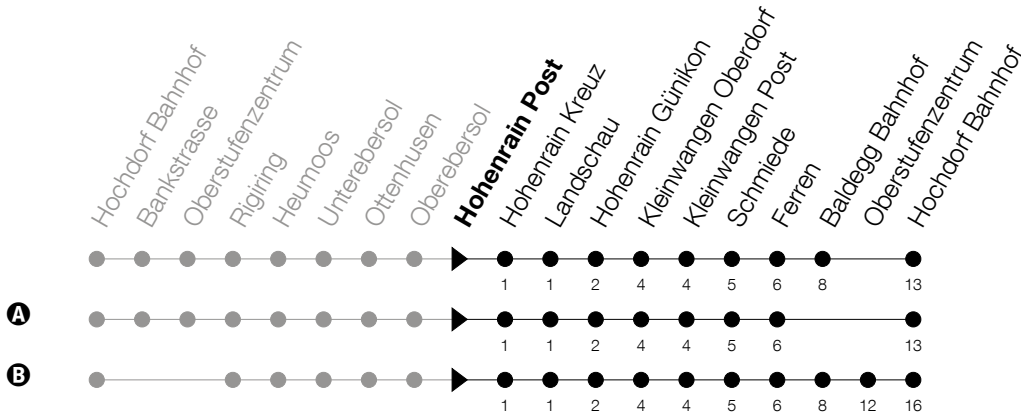

Abfahrtszeiten Haltestelle: **Hohenrain Post**

Gültig ab 09.12.2018

h	Montag - Freitag	Samstag	Sonntag
7	41		
8	41		
9			
10	41		
11			
12	11 41		
13	08 ^A 41 ^B		
14			
15	41		
16	41 ^A		
17	11 ^A 41 ^A		
18	41		
19	11 41		
20	11 41		
21	41		
22	41		

A : verkehrt nur an Schultagen

Am 25.12./26.12./01.01./02.01./19.04./22.04./30.05./10.06./20.06./01.08./15.08./01.11. gilt der Sonntagsfahrplan