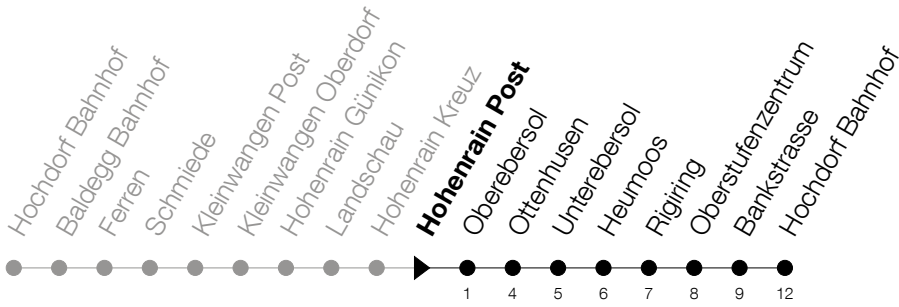

Abfahrtszeiten Haltestelle: **Hohenrain Post**

Gültig ab 09.12.2018

| h  | Montag - Freitag | Samstag | Sonntag |
|----|------------------|---------|---------|
| 5  | 42               |         |         |
| 6  | 12 42            |         |         |
| 7  | 12               | 42      | 42      |
| 8  | 12               | 42      | 42      |
| 9  | 12               | 42      | 42      |
| 10 |                  | 42      | 42      |
| 11 | 12 42            | 42      | 42      |
| 12 |                  | 42      | 42      |
| 13 | 12               | 42      | 42      |
| 14 |                  | 42      | 42      |
| 15 | 12               | 42      | 42      |
| 16 | 13               | 42      | 42      |
| 17 |                  | 42      | 42      |
| 18 | 12               | 42      | 42      |
| 19 |                  | 42      | 42      |

Am 25.12./26.12./01.01./02.01./19.04./22.04./30.05./10.06./20.06./01.08./15.08./01.11. gilt der Sonntagsfahrplan