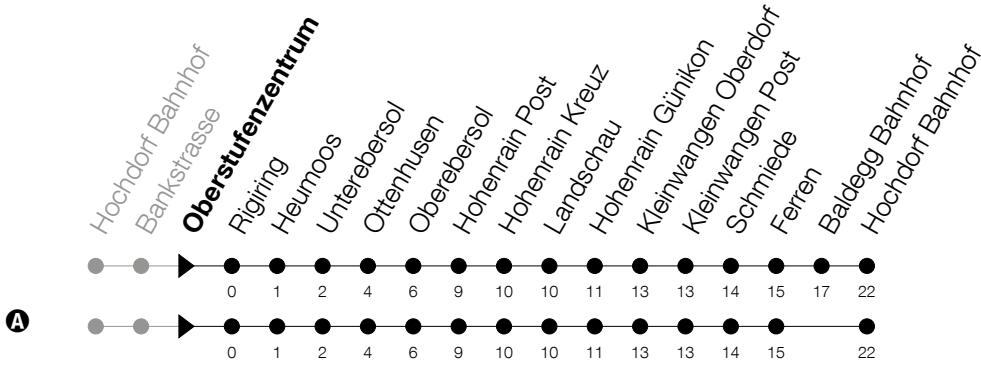

Abfahrtszeiten Haltestelle: **Oberstufenzentrum**

Gültig ab 09.12.2018

h	Montag - Freitag	Samstag	Sonntag
7	32		
8	32		
9			
10	32		
11			
12	02 32		
13	32		
14			
15	32		
16	32 <sup>A</sup>		
17	02 <sup>A</sup> 32 <sup>A</sup>		
18	32		
19	02 32		
20	02 32		
21	32		
22	32		

Am 25.12./26.12./01.01./02.01./19.04./22.04./30.05./10.06./20.06./01.08./15.08./01.11. gilt der Sonntagsfahrplan