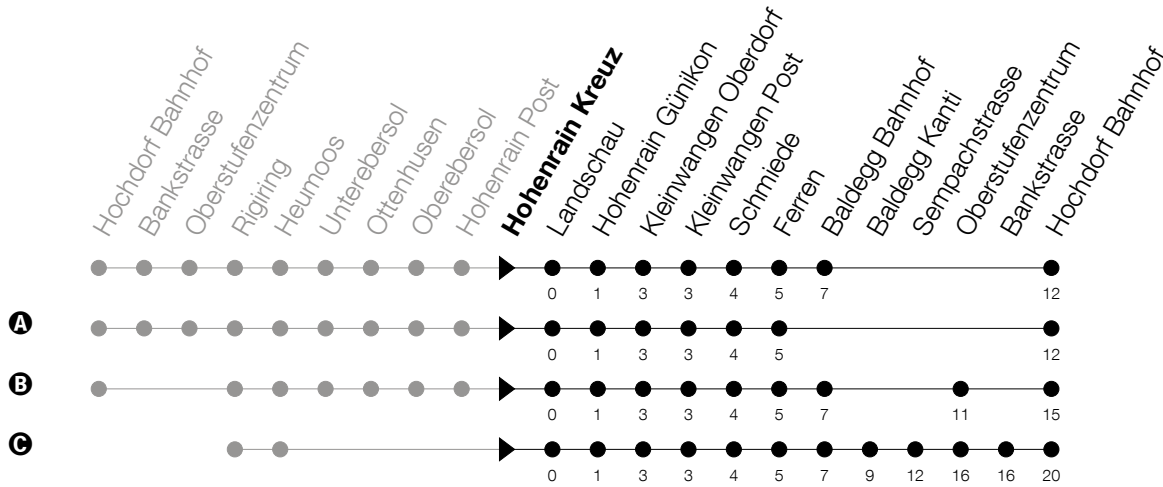

Abfahrtszeiten Haltestelle: **Hohenrain Kreuz**

Gültig ab 09.12.2018

h	Montag - Freitag	Samstag	Sonntag
7	03 ^A 42 [ⓐ]		
8	42		
9			
10	42		
11			
12	12 42		
13	09 ^A 42 [ⓑ]		
14			
15	42		
16	42 ^A		
17	12 ^A 42 ^A		
18	42		
19	12 42		
20	12 42		
21	42		
22	42		

A : verkehrt nur an Schultagen

Am 25.12./26.12./01.01./02.01./19.04./22.04./30.05./10.06./20.06./01.08./15.08./01.11. gilt der Sonntagsfahrplan