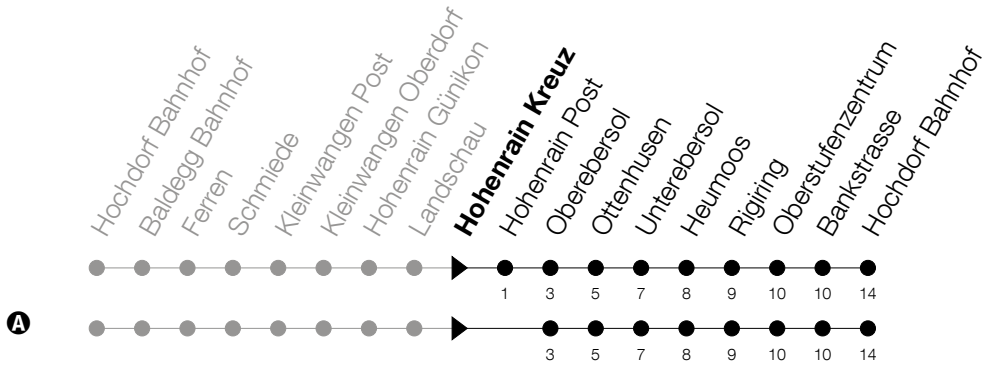

Abfahrtszeiten Haltestelle: **Hohenrain Kreuz**

Gültig ab 09.12.2018

h	Montag - Freitag	Samstag	Sonntag
5	40		
6	10 40		
7	10	40	40
8	10	40	40
9	10	40	40
10		40	40
11	10 40	40	40
12	10 ^A ^A	40	40
13	10	40	40
14		40	40
15	10	40	40
16	11	40	40
17		40	40
18	10	40	40
19		40	40

A : verkehrt nur an Schultagen

Am 25.12./26.12./01.01./02.01./19.04./22.04./30.05./10.06./20.06./01.08./15.08./01.11. gilt der Sonntagsfahrplan