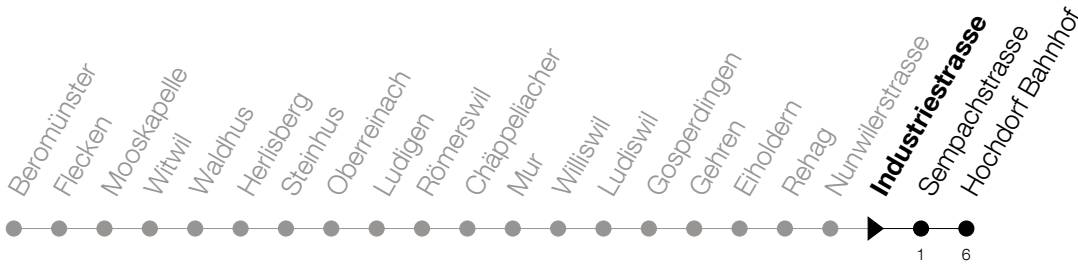

Abfahrtszeiten Haltestelle: **Industriestrasse**

Gültig ab 09.12.2018

h	Montag - Freitag	Samstag	Sonntag
6	17 47		
7	15 _A 47		
8	17 47	17	17
9		17	17
10		17	17
11	17 47	17	17
12	17	17	17
13	15 _A 47	17	17
14		17	17
15	17	17	17
16	17	17	17
17	17 47	17	17
18	17 47	17	17
19	17	17	17
20	17		
21	17		

A : Verkehrt an Schultagen bis Hochdorf, Oberstufenzentrum

Am 25.12./26.12./01.01./02.01./19.04./22.04./30.05./10.06./20.06./01.08./15.08./01.11. gilt der Sonntagsfahrplan