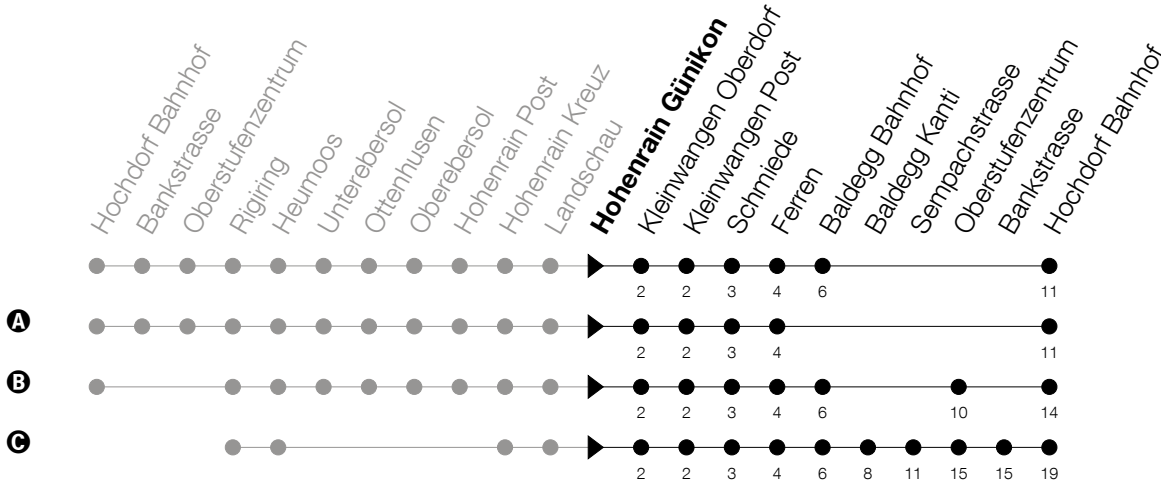

Abfahrtszeiten Haltestelle: **Hohenrain Günikon**

Gültig ab 09.12.2018

h	Montag - Freitag	Samstag	Sonntag
7	04 <sup>A</sup> 43 <sup>ⓐ</sup>		
8	43		
9			
10	43		
11			
12	13 43		
13	10 <sup>A</sup> 43 <sup>ⓐ</sup>		
14			
15	43		
16	43 <sup>A</sup>		
17	13 <sup>A</sup> 43 <sup>A</sup>		
18	43		
19	13 43		
20	13 43		
21	43		
22	43		

**A** : verkehrt nur an Schultagen

Am 25.12./26.12./01.01./02.01./19.04./22.04./30.05./10.06./20.06./01.08./15.08./01.11. gilt der Sonntagsfahrplan